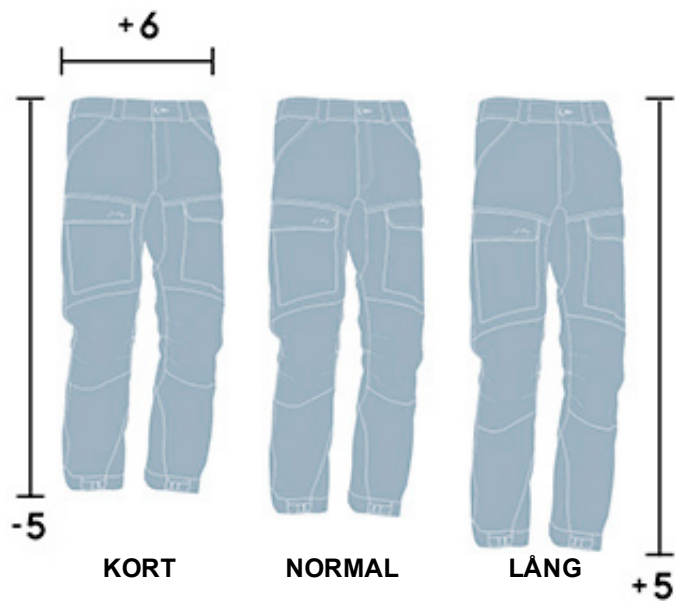

1. BRÖSTVIDD

2. MIDJEMÅTT

3. HÖFTMÅTT

4. INNERBENLÄNGD

### Lång/kort

Långbyxorna är 5 cm längre än normalt men med samma midjemått som normalt.

Kortbyxorna är 5 cm kortare än normalt och 6 cm bredare i midjan än normalt.

STORLEKSGUIDE MAN							
XS-XXXL	XS	S	M	L	XL	XXL	XXL
NORMAL	46	48	50	52	54	56	58
INCH I MIDJAN	30-31	31-32	33	34	36-37	38-39	40-41

Bröstvidd (cm)	90-93	94-97	98-101	102-105	106-110	111-115	114-120
Midjemått (cm)	76-79	80-83	84-87	88-91	92-95	96-100	101-105
Höftmått (cm)	89-93	94-98	99-102	103-107	108-112	113-118	119-123
Innerbenlängd (cm)	81	82	83	84	85	86	86
Innerbenlängd (inch)	32	32	33	33	34	34	34

<b>KORT/D-STORLEKAR</b>	<b>D17</b>	<b>D18</b>	<b>D19</b>	<b>D20</b>	<b>D21</b>	<b>D22</b>	<b>D23</b>
<b>INCH I MIDJAN</b>	<b>26</b>	<b>27-28</b>	<b>29-30</b>	<b>30-31</b>	<b>32-33</b>	<b>34-35</b>	<b>36</b>
<b>TYSK STORLEK</b>	<b>17</b>	<b>18</b>	<b>19</b>	<b>20</b>	<b>21</b>	<b>22</b>	<b>23</b>
Midjemått (cm)	80-83	84-87	88-91	92-95	96-99	100-103	104-107
Höftmått (cm)	96-98	99-101	102-104	105-107	108-111	112-115	116-120
Innerbenlängd (cm) -5cm	72	73	74	75	76	76	77